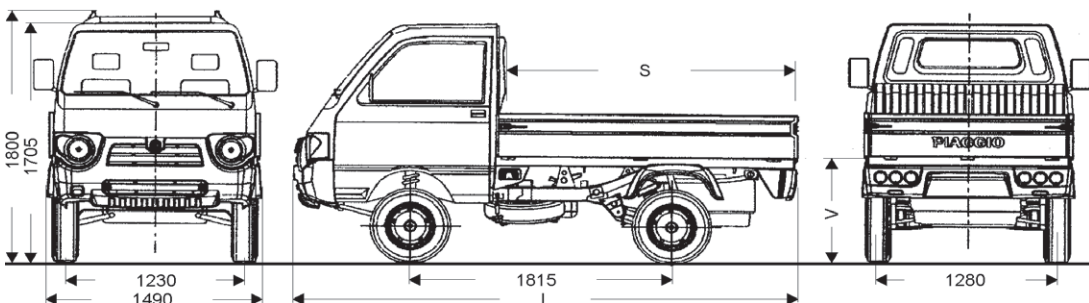

OBMEDZENÁ PONUKA FARIEB VOZIDIEL

AKCIA: € 10 800,- bez DPH

PÔVODNÁ
CENA

— € 11 990,—
— € 14 388,— s DPH —

Kontakty:
TSM SLOVAKIA s.r.o.,
Matušovičovský rad 88,
038 61 Vrútky
+421 43 381 22 58, info@tsm.sk